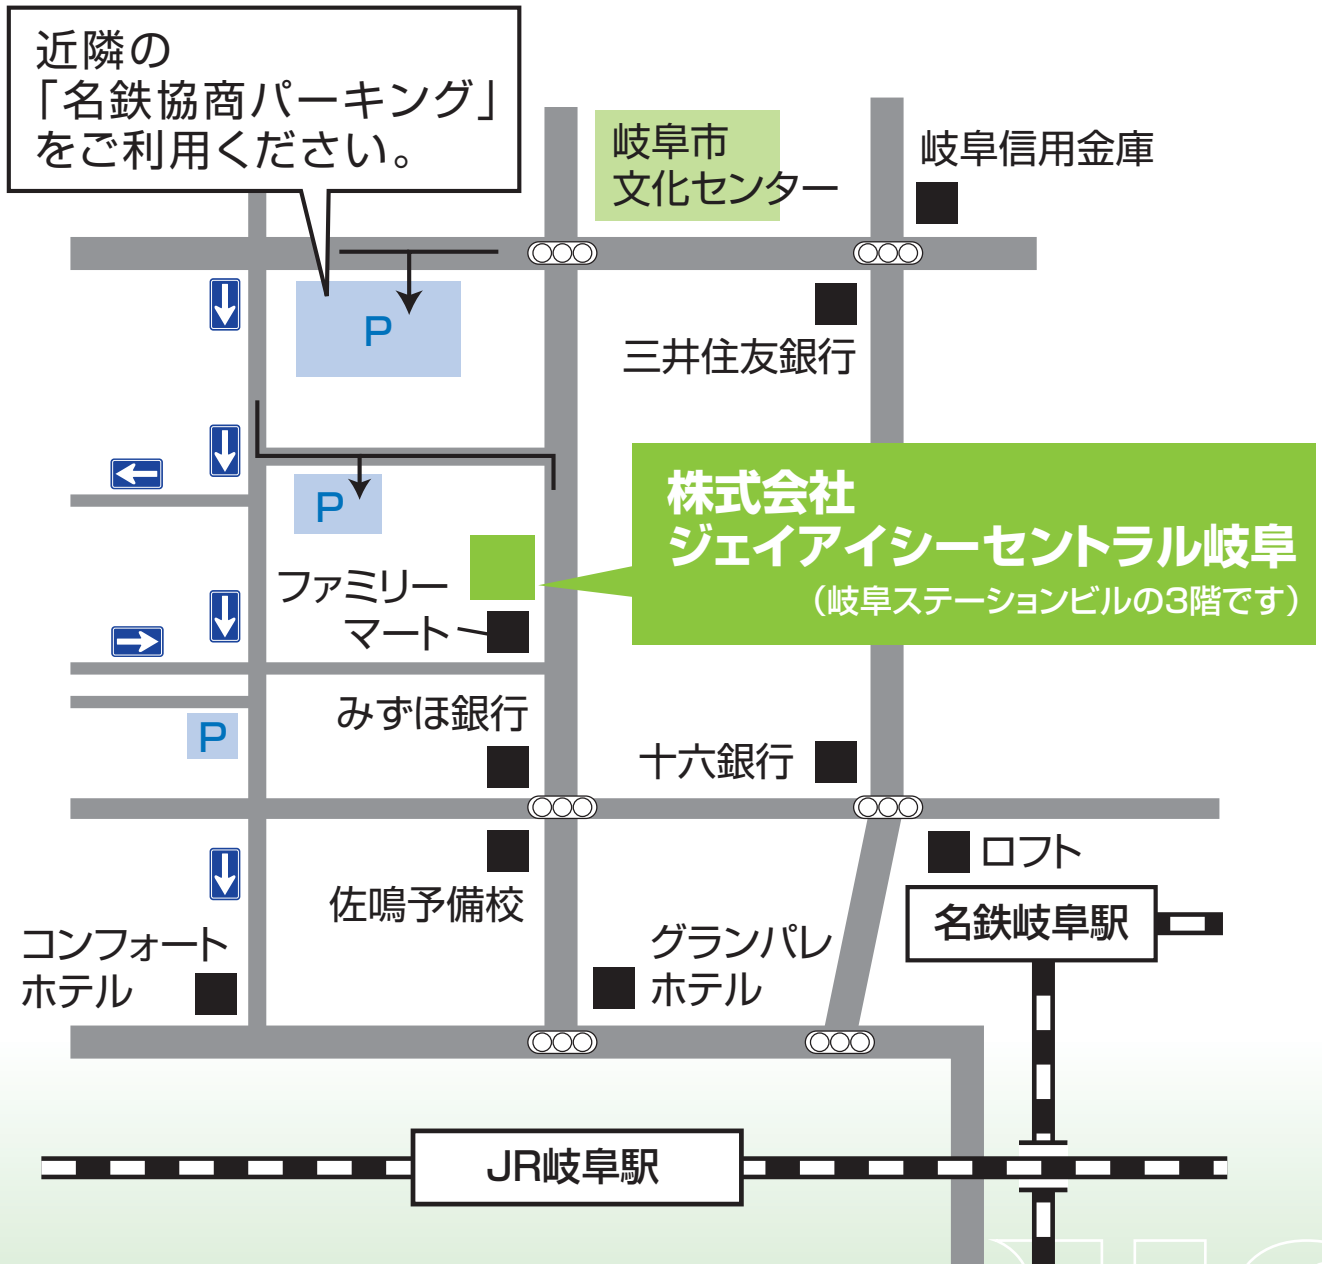

株式会社 ジェイアイシーセントラル岐阜 アクセスマップ

株式会社 ジェイアイシーセントラル岐阜

〒500-8842 岐阜県岐阜市金町6丁目21番地 岐阜ステーションビル3F (提携駐車場有り)

TEL.058-214-8187 / FAX.058-214-8186

E-mail : info@jiccg.com / HP : http://www.jiccg.com